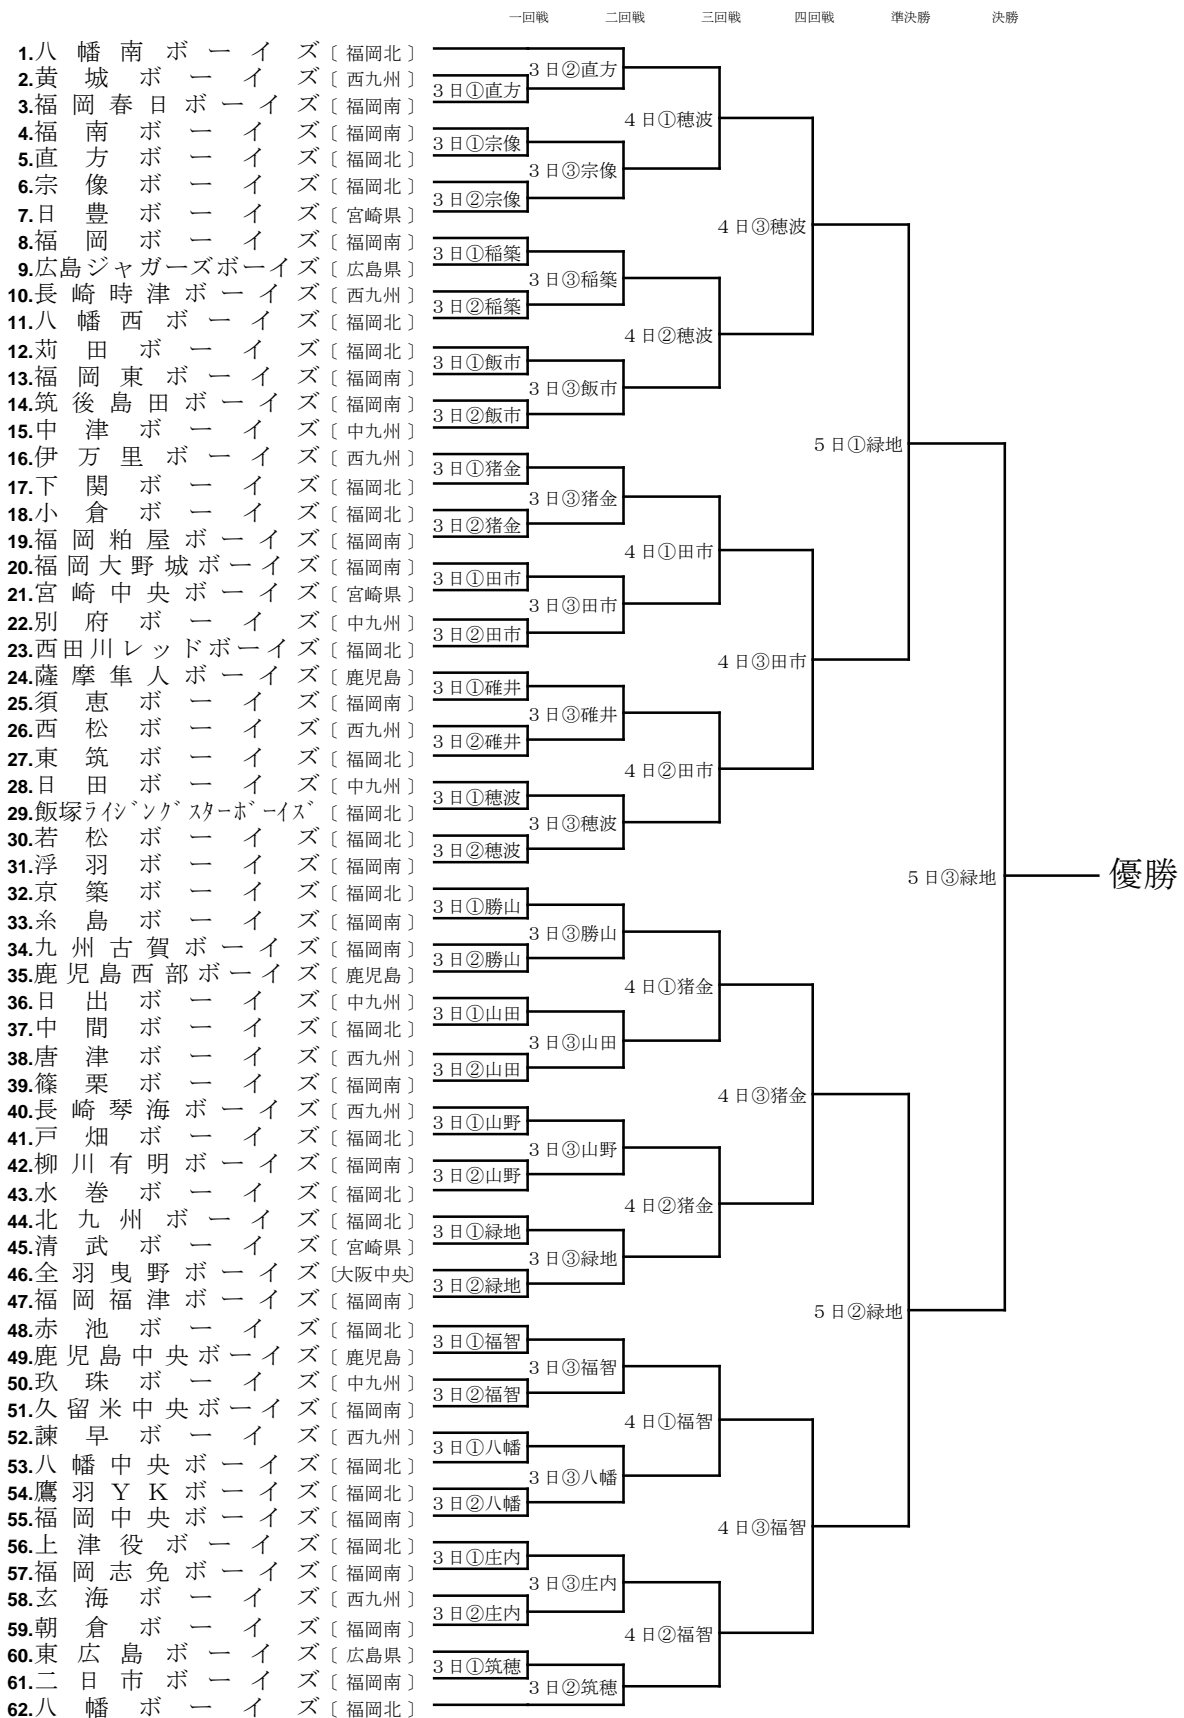

第21回 日本少年野球ゼット旗争奪福岡大会（中学部）

【会場】
 緑地：県営筑豊緑地球場
 穂波：飯塚市穂波球場
 庄内：飯塚市庄内球場
 筑穂：飯塚市筑穂球場
 飯市：飯塚市民球場
 稲築：嘉麻市稲築球場
 山田：嘉麻市山田球場
 山野：嘉麻市山野球場

碓井：嘉麻市碓井球場
 田市：田川市民球場
 猪金：田川市猪位金球場
 福智：福智市民球場
 勝山：勝山総合運動公園
 八幡：八幡中央ボーイズ球場（中）
 宗像：宗像ボーイズ球場
 直方：直方ボーイズ球場

【凡例】
 大会日 3日
 試合順 ①
 球場 緑地

【大会日】
 平成24年5月3日（木）
 平成24年5月4日（金）
 平成24年5月5日（土）
 予備日 5月6日（日）